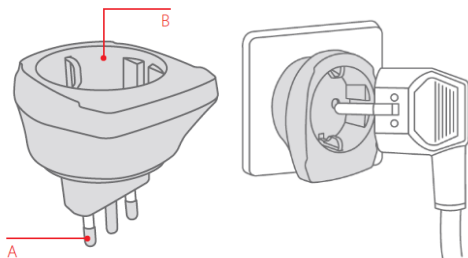

Cestovný adaptér je redukcia, ktorá umožní pripojenie vidlíc prívodných šnúr slovenských spotrebičov do zásuviek v Taliansku a krajinách s podobným štandardom. Pred cestou do cieľovej krajiny sa uistite o správnosti zvoleného adaptéra na [www.power-plugs-sockets.com](http://www.power-plugs-sockets.com). Adaptér nemení napätie, prúd, polaritu, alebo iné elektrické veličiny. Pri použití inštalujte adaptér do zásuvky a následne zapojte do adaptéra spotrebič. Pri odpájaní zo siete postupujte opačným spôsobom. Adaptér je určený na krátkodobé použitie, nie pre permanentnú záťaž pod elektrickým prúdom. Po použití odpojte zo zásuvky.

**A** Kompatibilita na výstupe  
 1 - Taliansko (typ L)

**B** Kompatibilita na vstupe  
 2 - Európa uzemnená vidlica (Schuko, typ E+F)  
 3 - Európa neuzemnená vidlica (Euro, typ C)