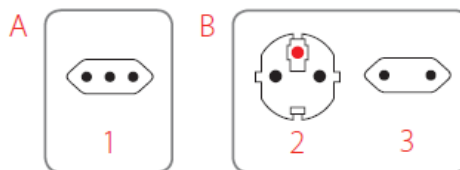

Cestovný adaptér je redukcia, ktorá umožní pripojenie vidlíc prívodných šnúr slovenských spotrebičov do zásuviek v Taliansku a krajinách s podobným štandardom. Pred cestou do cieľovej krajiny sa uistite o správnosti zvoleného adaptéra na [www.power-plugs-sockets.com](http://www.power-plugs-sockets.com). Adaptér nemení napätie, prúd, polaritu, alebo iné elektrické veličiny. Pri použití inštalujte adaptér do zásuvky a následne zapojte do adaptéra spotrebič. Pri odpájaní zo siete postupujte opačným spôsobom. Adaptér je určený na krátkodobé použitie, nie pre permanentnú záťaž pod elektrickým prúdom. Po použití odpojte zo zásuvky.

**A** Kompatibilita na výstupe  
 1 - Taliansko (typ L)

**B** Kompatibilita na vstupe  
 2 - Európa uzemnená vidlica (Schuko, typ E+F)  
 3 - Európa neuzemnená vidlica (Euro, typ C)